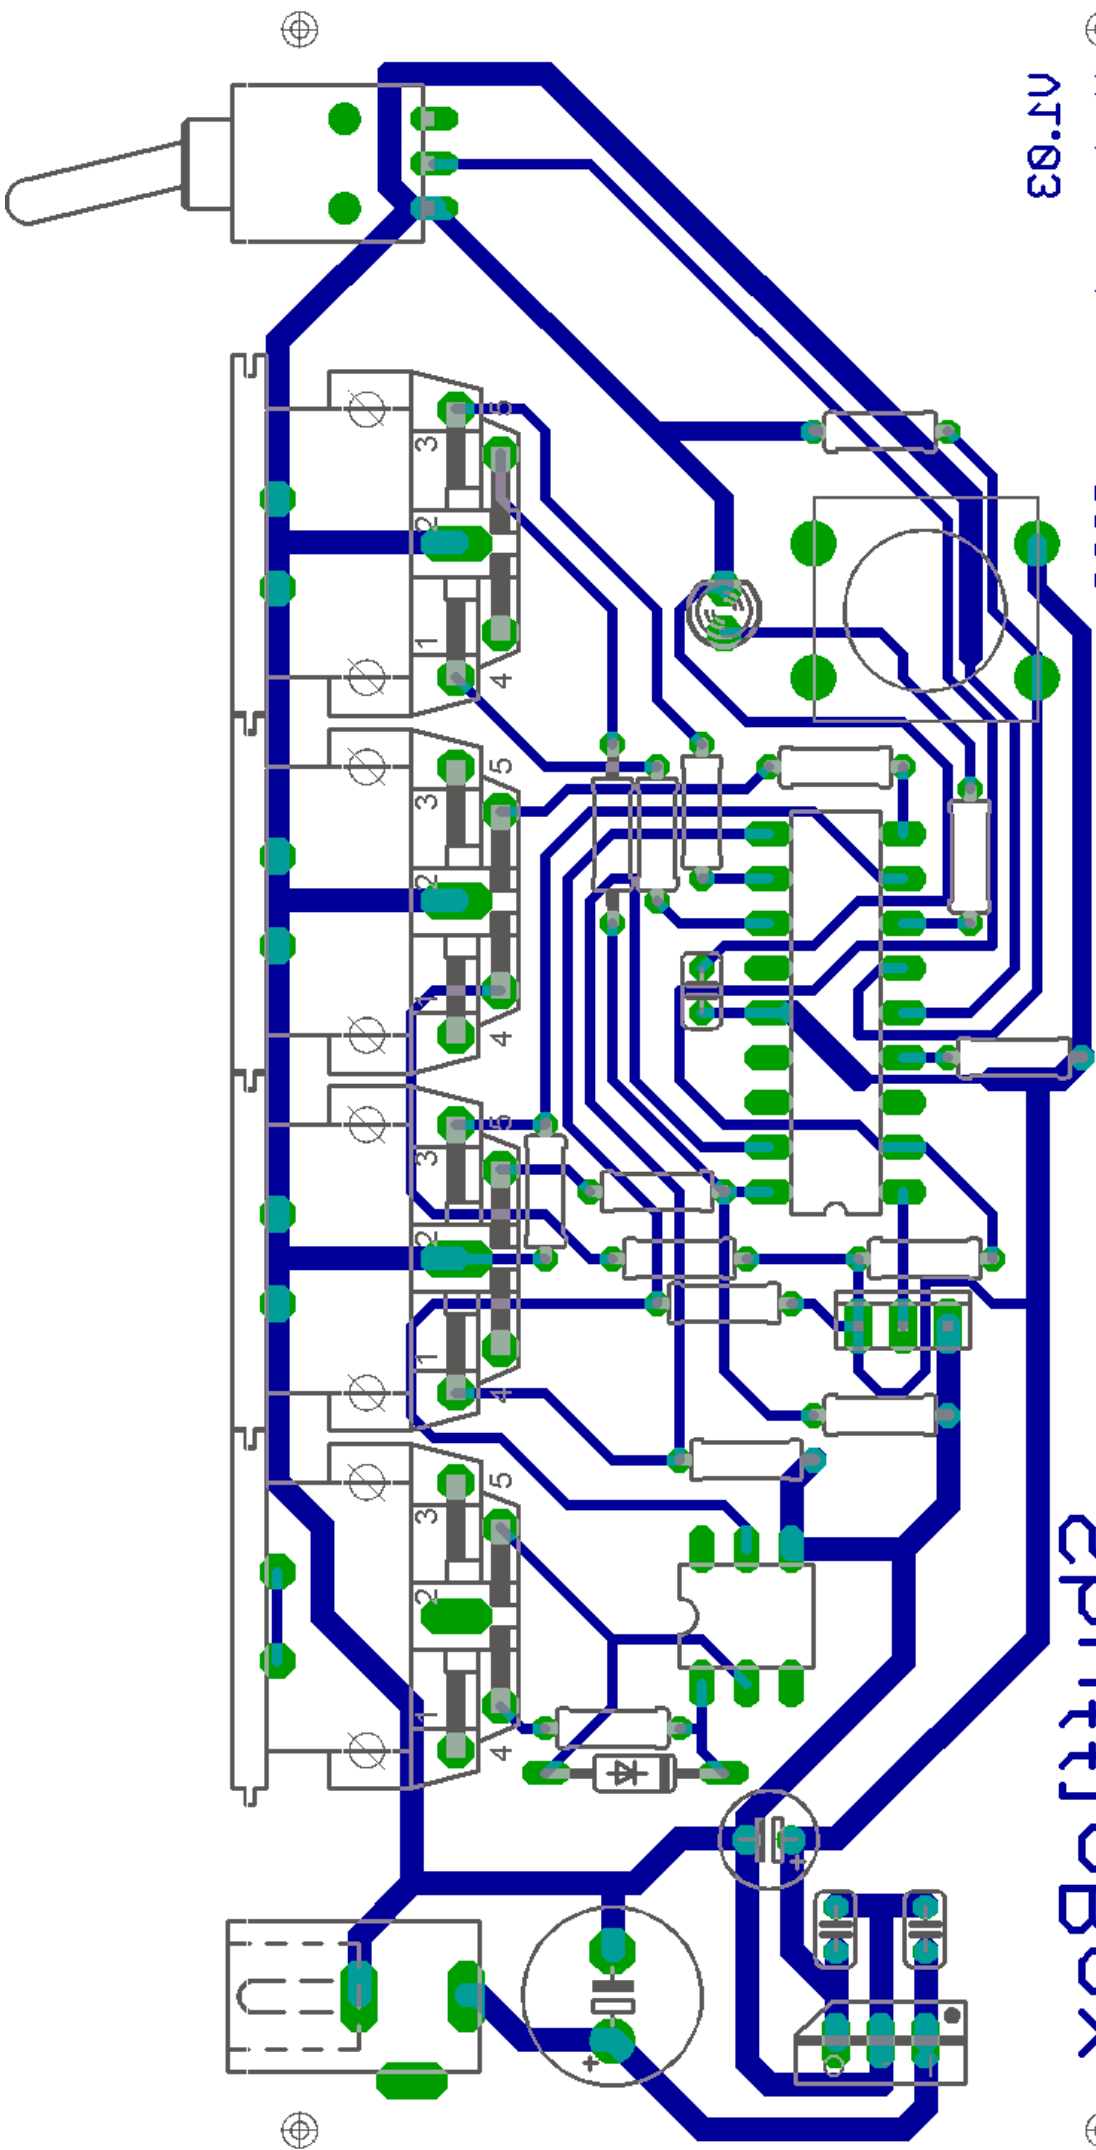

⊕ K. Teneperder 500a
NT.03

2pin4T5BOX ⊕